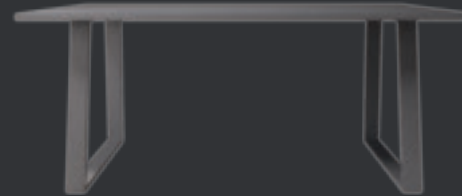

**Porta tv 3 ante 1 v aperto**  
L 151 W 48 H 48

**Porta tv 4 ante legno**  
L 208 W 48 H 48

**Porta tv 4 ante 1 v aperto**  
L 208 W 48 H 48

**Tavolo Kali 120**  
L 120 W 85 H 75

**Tavolo Kali 160**  
L 160 W 85 H 75