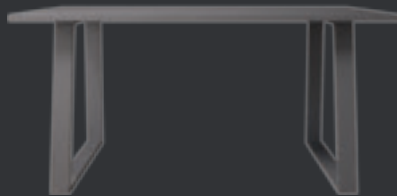

**Porta tv 3 ante 1 v aperto**  
L 151 W 48 H 48

**Porta tv 4 ante legno**  
L 208 W 48 H 48

**Porta tv 4 ante 1 v aperto**  
L 208 W 48 H 48

**Tavolo Kali 120**  
L 120 W 85 H 75

**Tavolo Kali 160**  
L 160 W 85 H 75