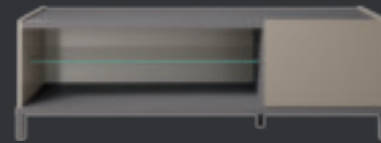

**Buffet 2 ante tutto legno**  
L 100 W 48 H 78

**Buffet 3 ante tutto legno**  
L 151 W 48 H 78

**Buffet 4 ante tutto legno**  
L 208 W 48 H 78

**Porta tv 2 ante**  
L 100 W 48 H 48

**Porta tv 3 ante legno**  
L 151 W 48 H 48